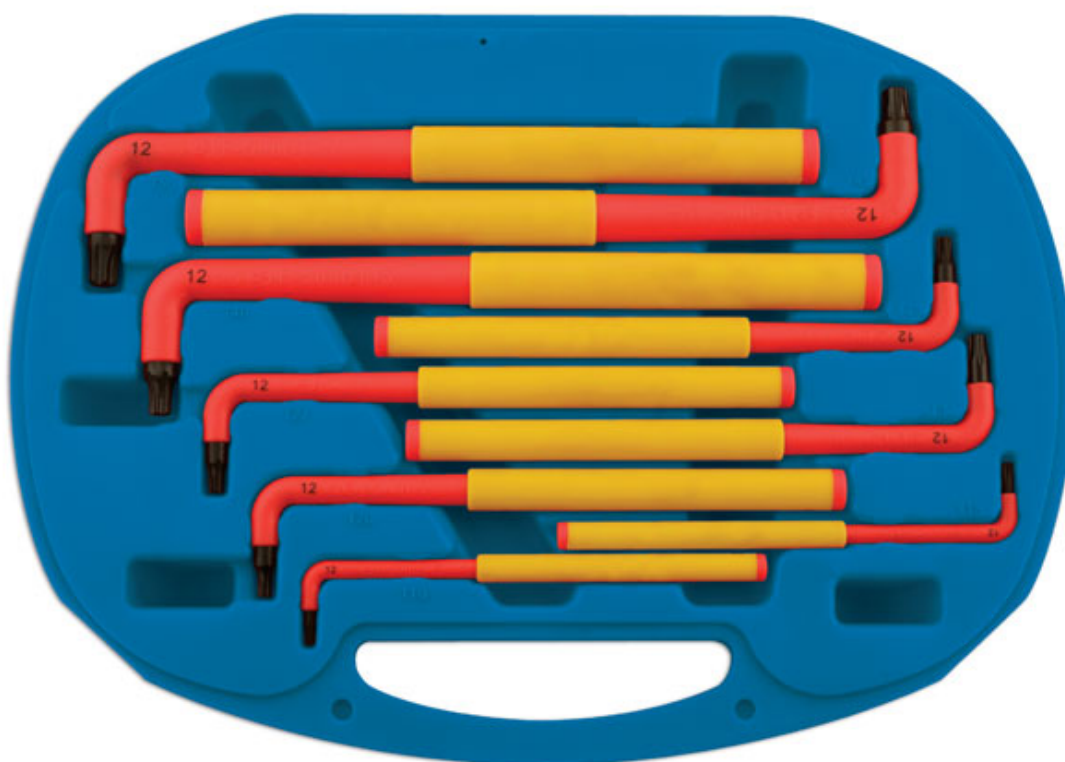

## VDE-Torx-Schlüssel-Set - Extra Lang

Extra long set of insulated Star\* keys T10 to T50, with VDE certified protection to IEC60900 standard, for live working up to 1000V AC or 1500V DC.

### Additional Information

- VDE-Torx-Schlüssel-Set - Extra Lang
- Größen: T10/T15/T20/T25/T27/T30/T40/T45/T50
- Hergestellt aus S2-Stahl für erhöhte Stabilität
- Getestet und zertifiziert nach VDE auf 1000 Volt
- Ideal zur Verwendung mit Elektro- und Hybrid-Fahrzeugen